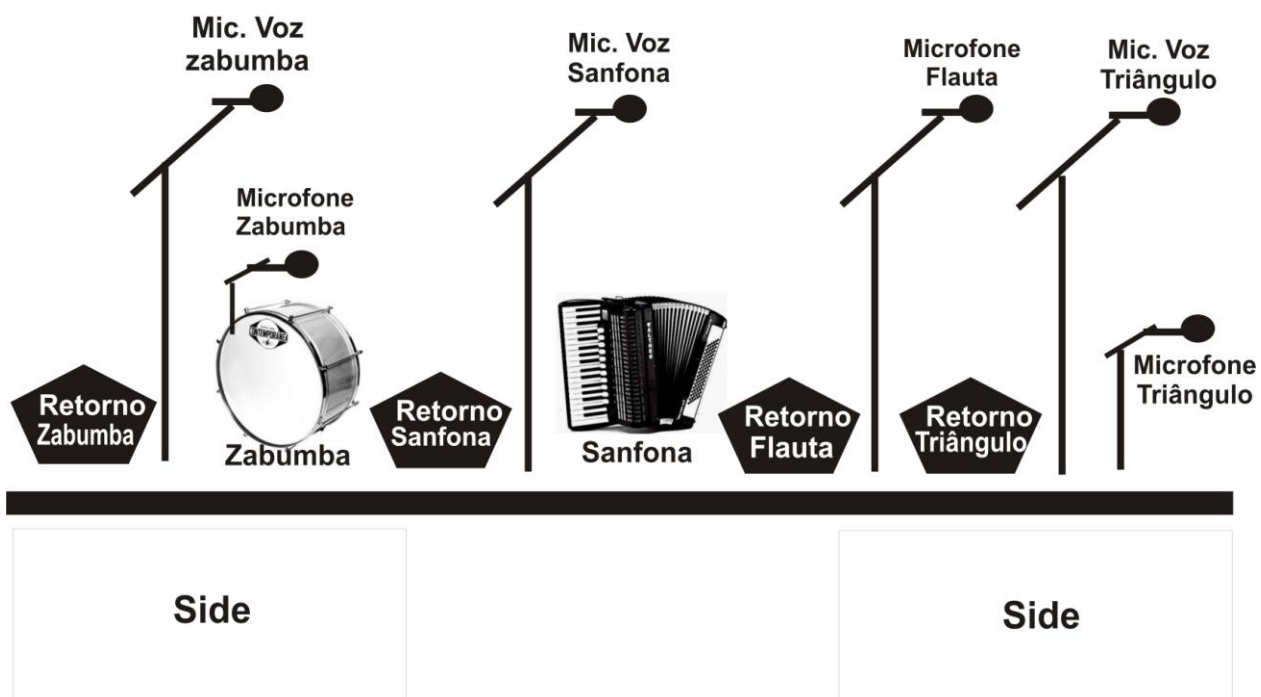

# TRIO FAÇUÁ

## MAPA DE PALCO

Rider Técnico:

- 04 Microfones SM 58 Shure para voz
- 04 Pedestais
- 04 Retornos individuais
- 01 Linha com Direct Box para sanfona
- 02 Microfones para percussão (01 para Zabumba / 01 para Triângulo)